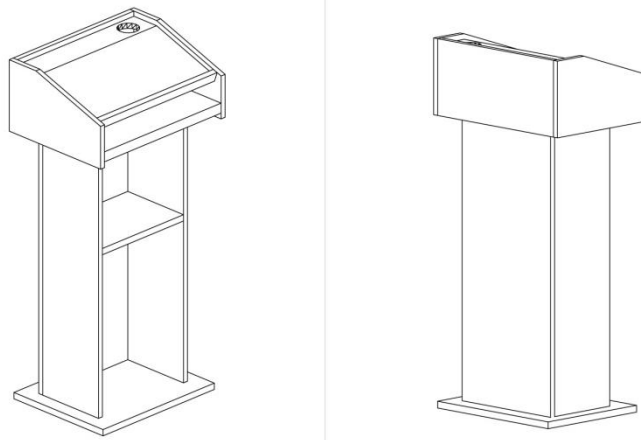

## Τεχνικές Προδιαγραφές αναλογίων ομιλητή της σειράς PODIUM

Αναλόγιο ομιλητή σχεδιασμένο έτσι ώστε να παρέχει το βήμα και την απαιτούμενη άνεση στον ομιλητή.

Όλα τα μέρη του είναι κατασκευασμένα από μελαμίνη ή από MDF με αμφίπλευρη επικάλυψη λουστραρισμένου καπλαμά οξιάς ή δρυός συνολικού πάχους 25mm.

Όταν διαθέτει καπλαμά τα σόκορα είναι επίσης λουστραρισμένα.

Στη επάνω επιφάνεια υπάρχει ειδική διαμόρφωση για την τοποθέτηση ποτηριού.

## PODIUM

PO.01.0818.1GR

Διαθέτει ράφι για τα προσωπικά αντικείμενα/έγγραφα του ομιλητή κάτω από την κύρια επιφάνεια καθώς και ένα επιπλέον ράφι.

Μπορεί να διαθέτει ειδικές διατρήσεις και κανάλια για την φιλοξενία και όδευση καλωδίων προκειμένου να δεχτεί φωτισμό ή άλλες συσκευές.

### **Διαστάσεις:**

Τυπικές διαστάσεις είναι

Πλάτος: 56-60cm

Βάθος: 40-45cm και

Ύψος: 120cm

αλλά μπορεί να κατασκευαστεί με τις επιθυμητές διαστάσεις κατά περίπτωση.