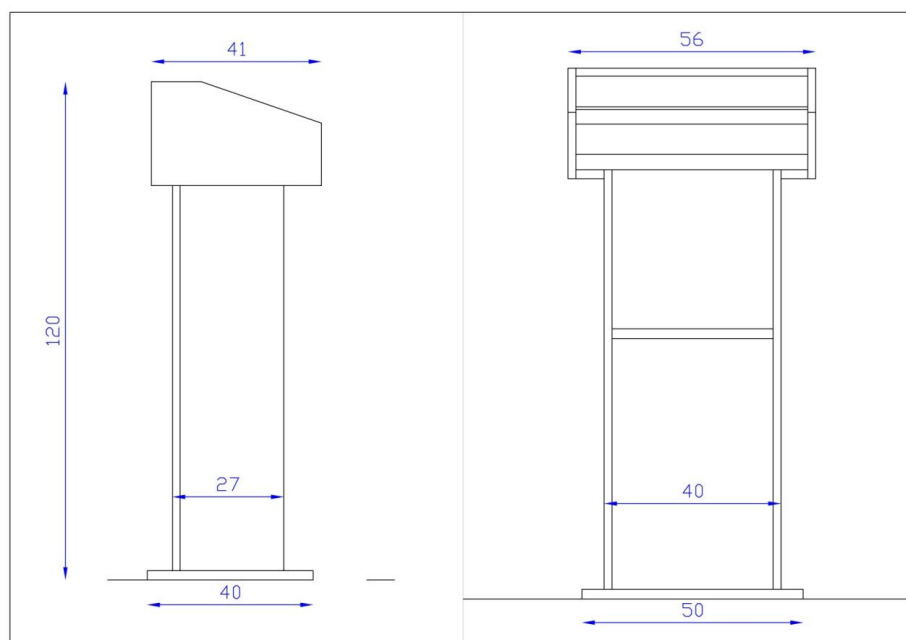

PODIUM

PO.01.0818.1GR

Αγ.Πέτρου 1

Στρ.Ωραιοκάστρου

56430 Θεσσαλονίκη

Τηλ. & φαξ 2310 685206

Email: biro@biro.gr

Web: www.biro.gr